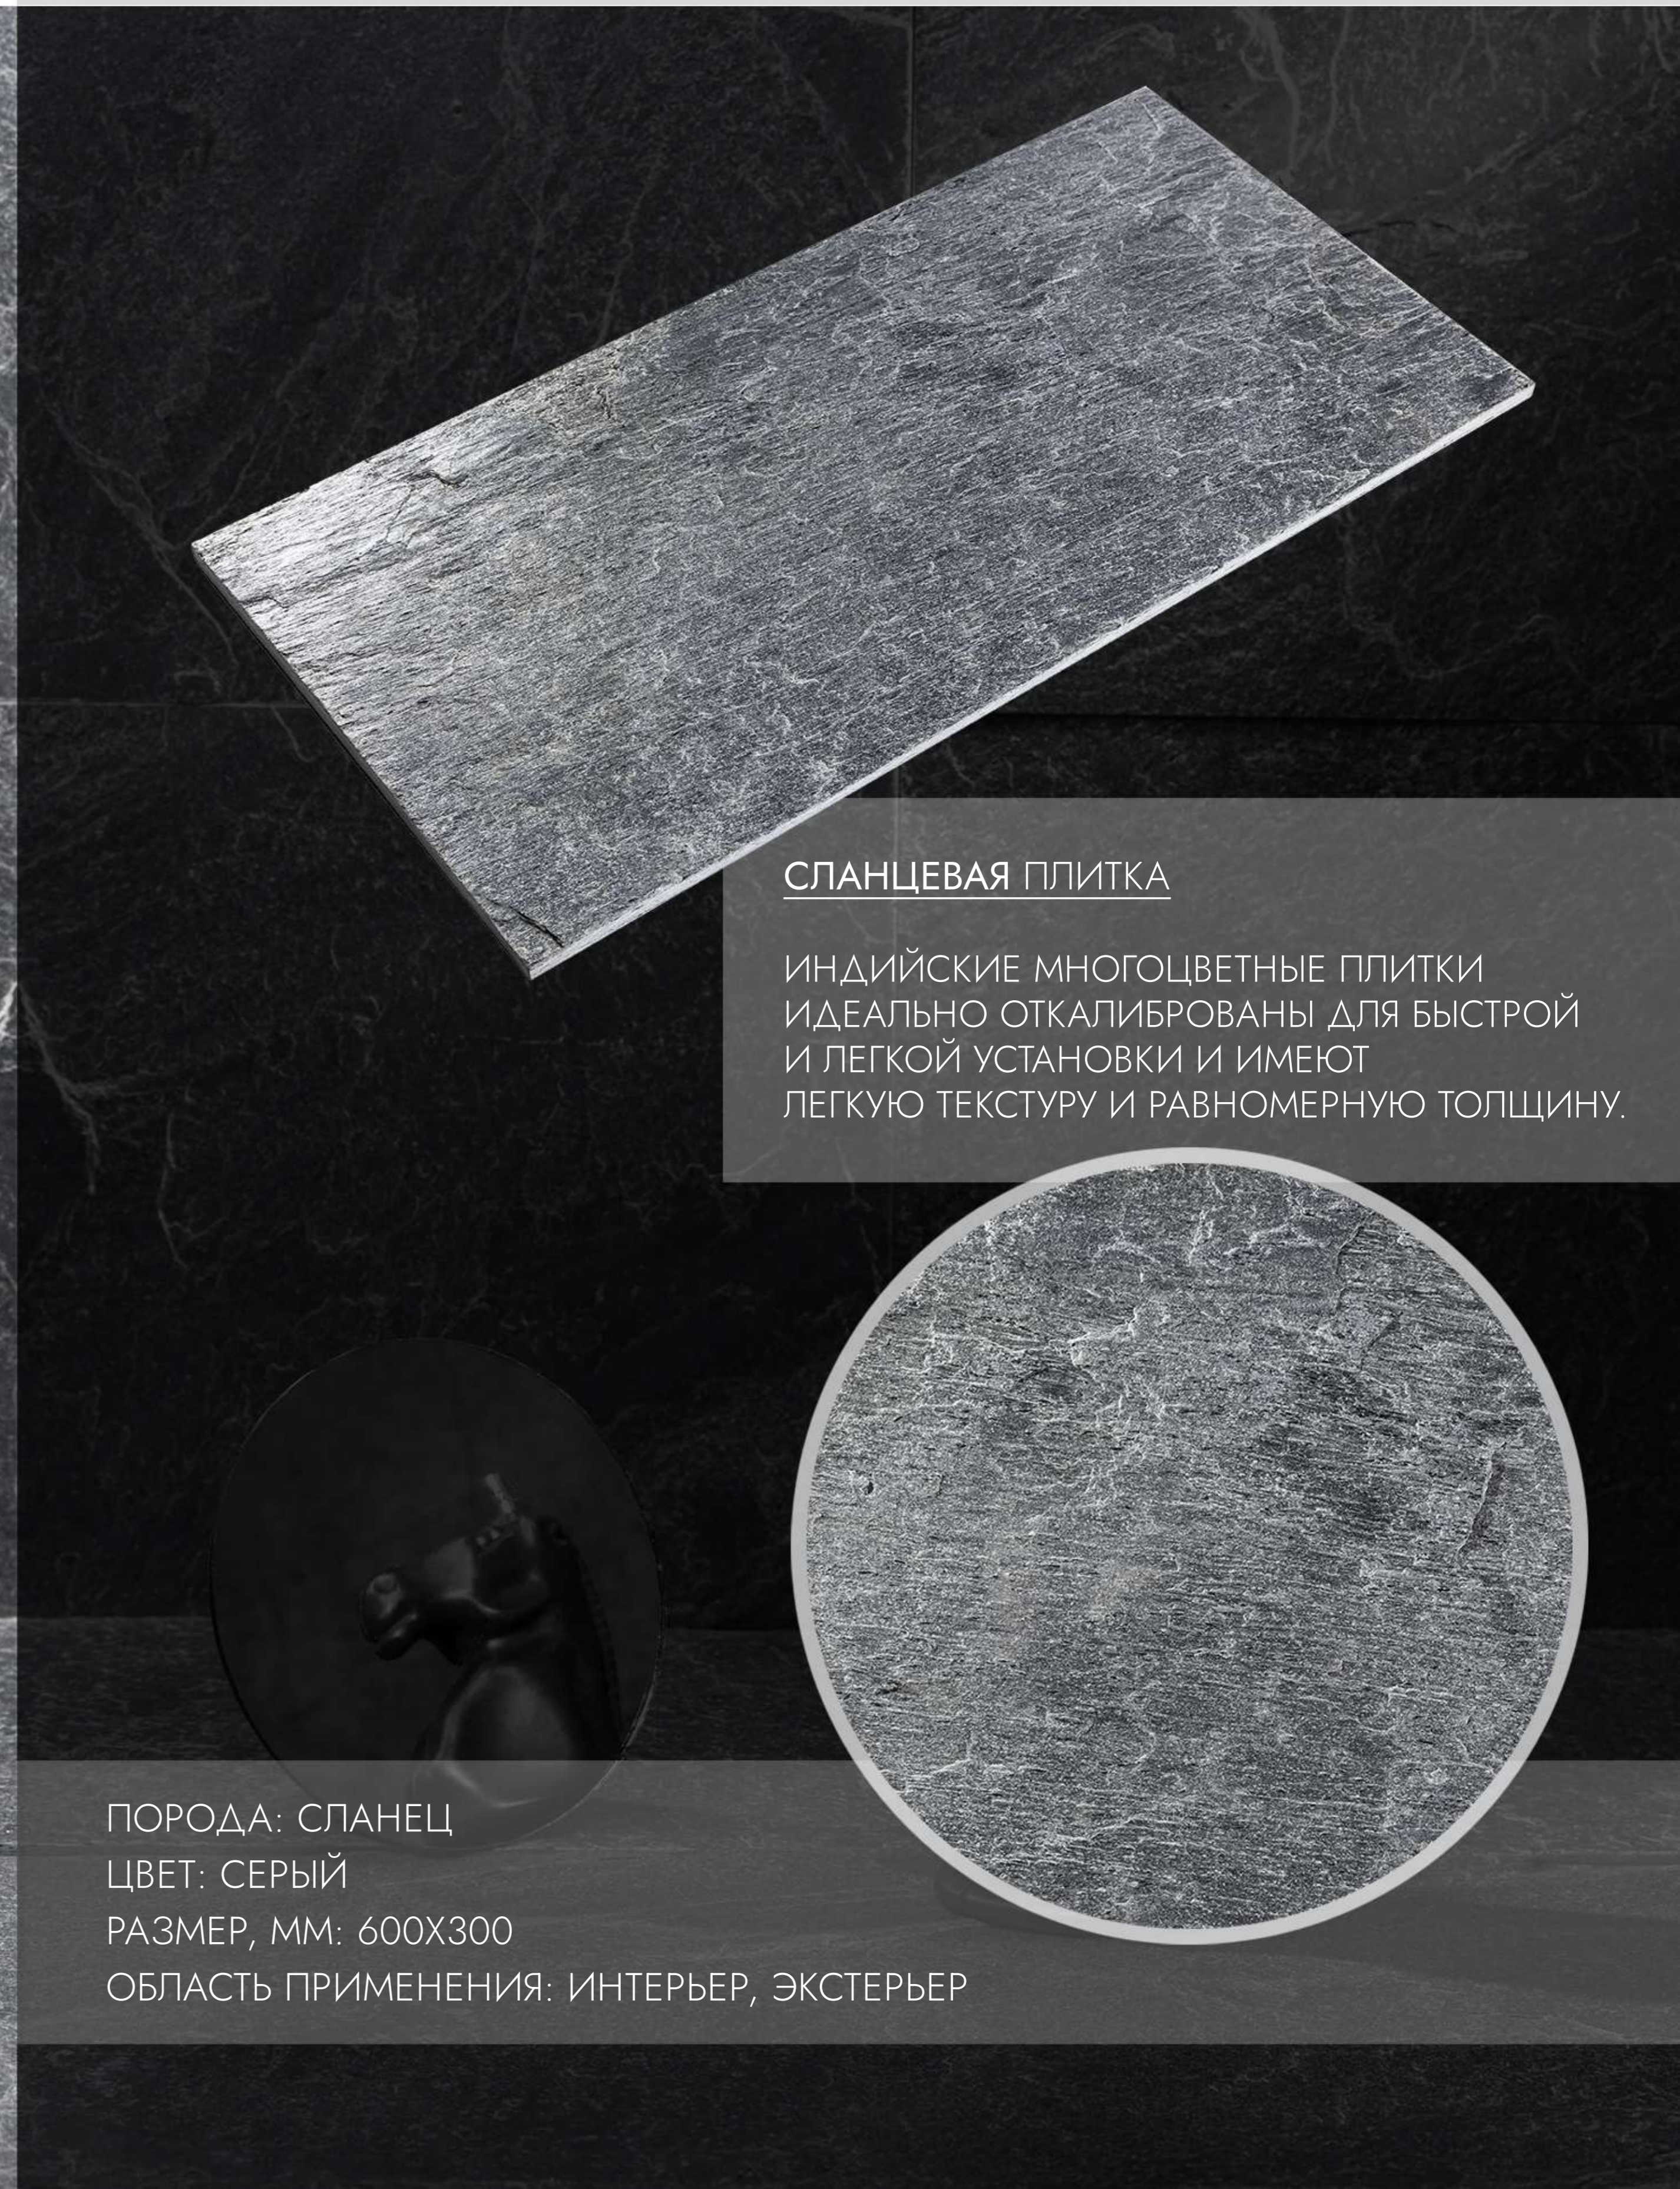

SILVER GREY

NATURAL

СЛАНЦЕВАЯ ПЛИТКА

RKS SLATE

СЛАНЦЕВАЯ ПЛИТКА

ИНДИЙСКИЕ МНОГОЦВЕТНЫЕ ПЛИТКИ ИДЕАЛЬНО ОТКАЛИБРОВАНЫ ДЛЯ БЫСТРОЙ И ЛЕГКОЙ УСТАНОВКИ И ИМЕЮТ ЛЕГКУЮ ТЕКСТУРУ И РАВНОМЕРНУЮ ТОЛЩИНУ.

ПОРОДА: СЛАНЕЦ

ЦВЕТ: СЕРЫЙ

РАЗМЕР, ММ: 600X300

ОБЛАСТЬ ПРИМЕНЕНИЯ: ИНТЕРЬЕР, ЭКСТЕРЬЕР