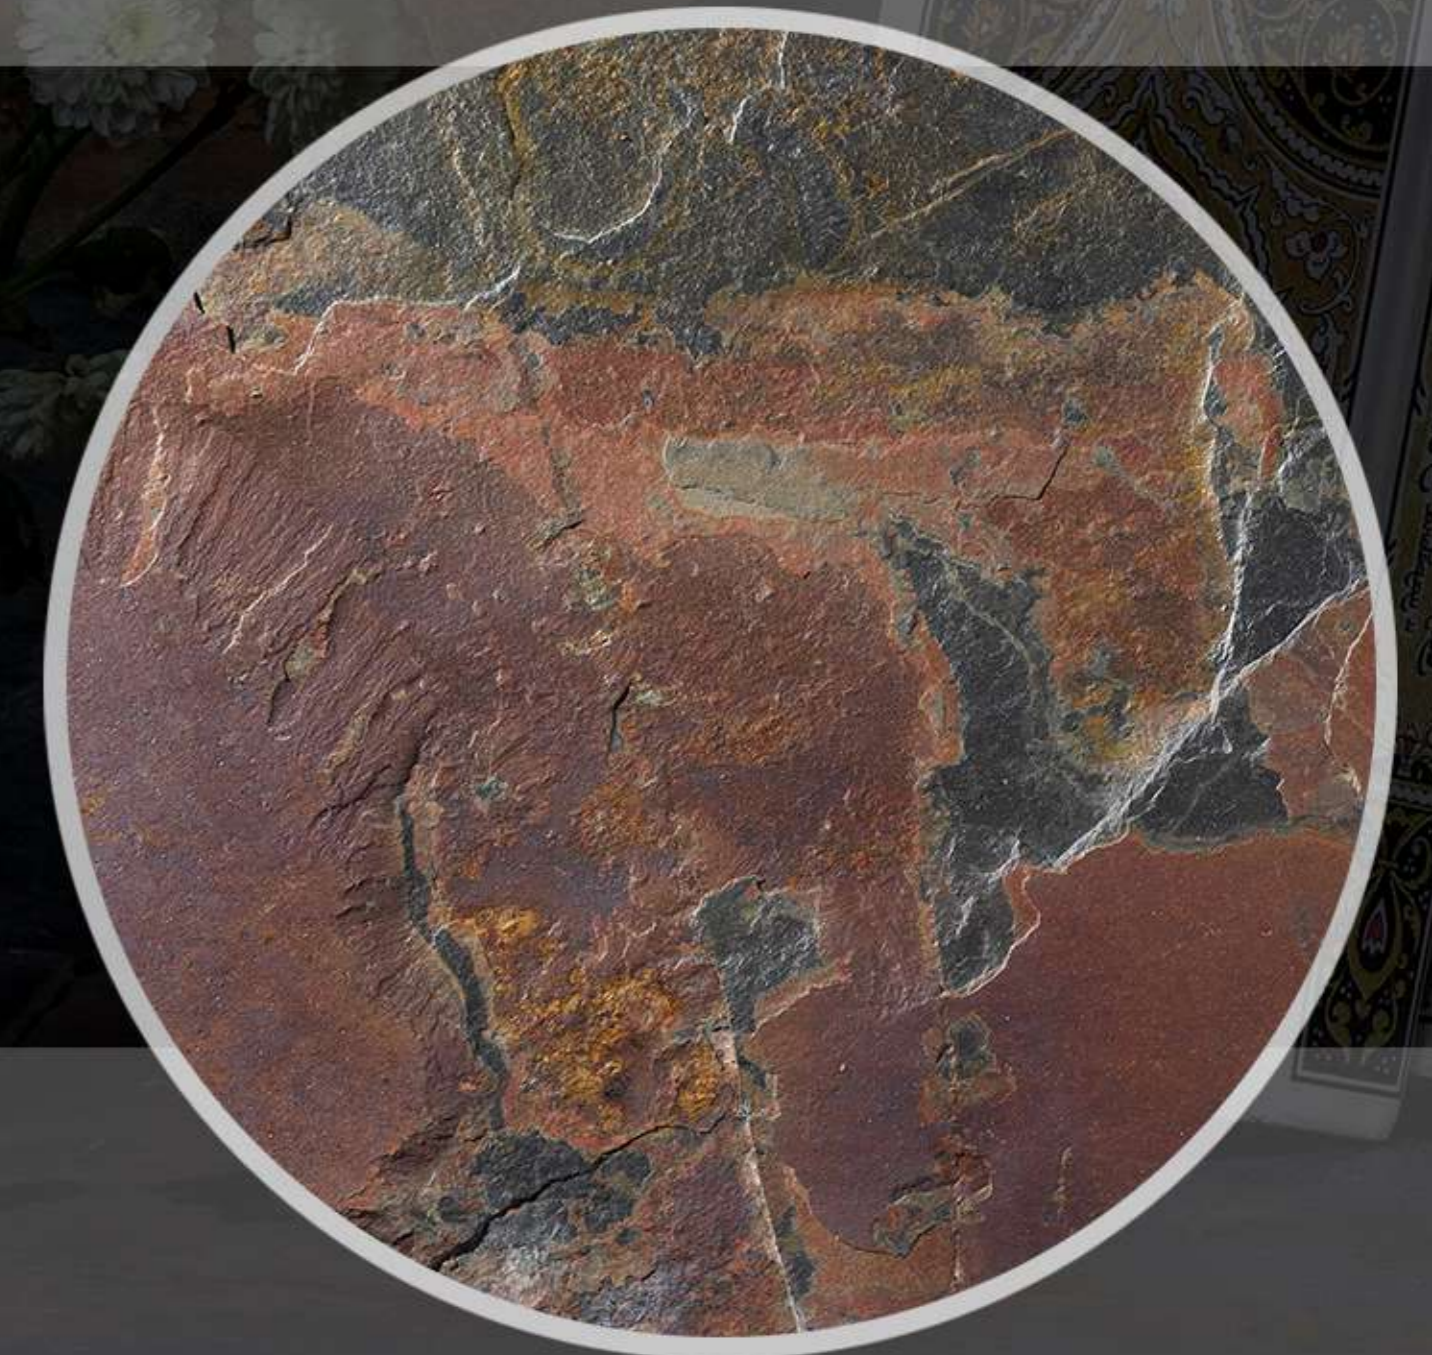

ОБЛАСТЬ ПРИМЕНЕНИЯ: ИНТЕРЬЕР, ЭКСТЕРЬЕР

JACK MULTI

NATURAL

СЛАНЦЕВАЯ ПЛИТКА

RKS SLATE

СЛАНЦЕВАЯ ПЛИТКА

ИНДИЙСКИЕ МНОГОЦВЕТНЫЕ СЛАНЦЕВЫЕ ПЛИТКИ ИДЕАЛЬНО ОТКАЛИБРОВАНЫ ДЛЯ БЫСТРОЙ И ЛЕГКОЙ УСТАНОВКИ И ИМЕЮТ ЛЕГКУЮ ТЕКСТУРУ И РАВНОМЕРНУЮ ТОЛЩИНУ.