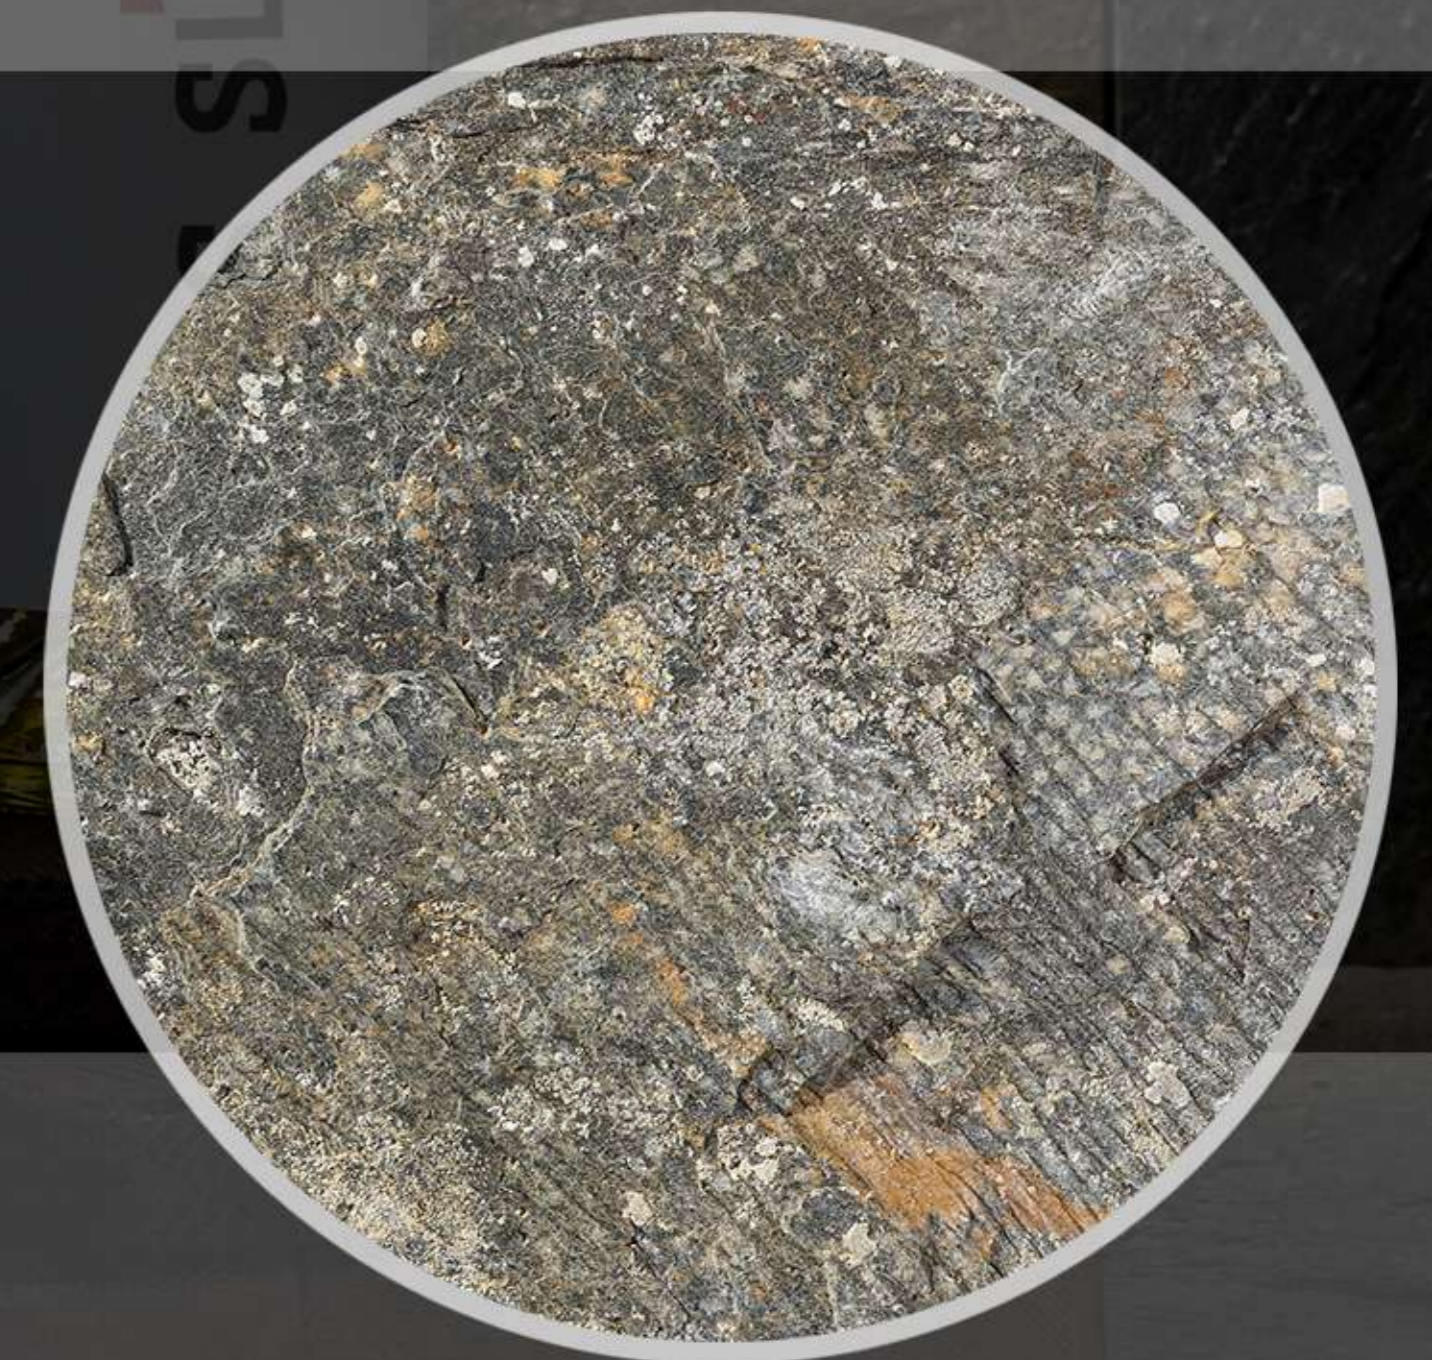

ПОРОДА: СЛАНЕЦ

ЦВЕТ: ЗЕЛЕНый

РАЗМЕР, ММ: 600X300

ОБЛАСТЬ ПРИМЕНЕНИЯ: ИНТЕРЬЕР, ЭКСТЕРЬЕР