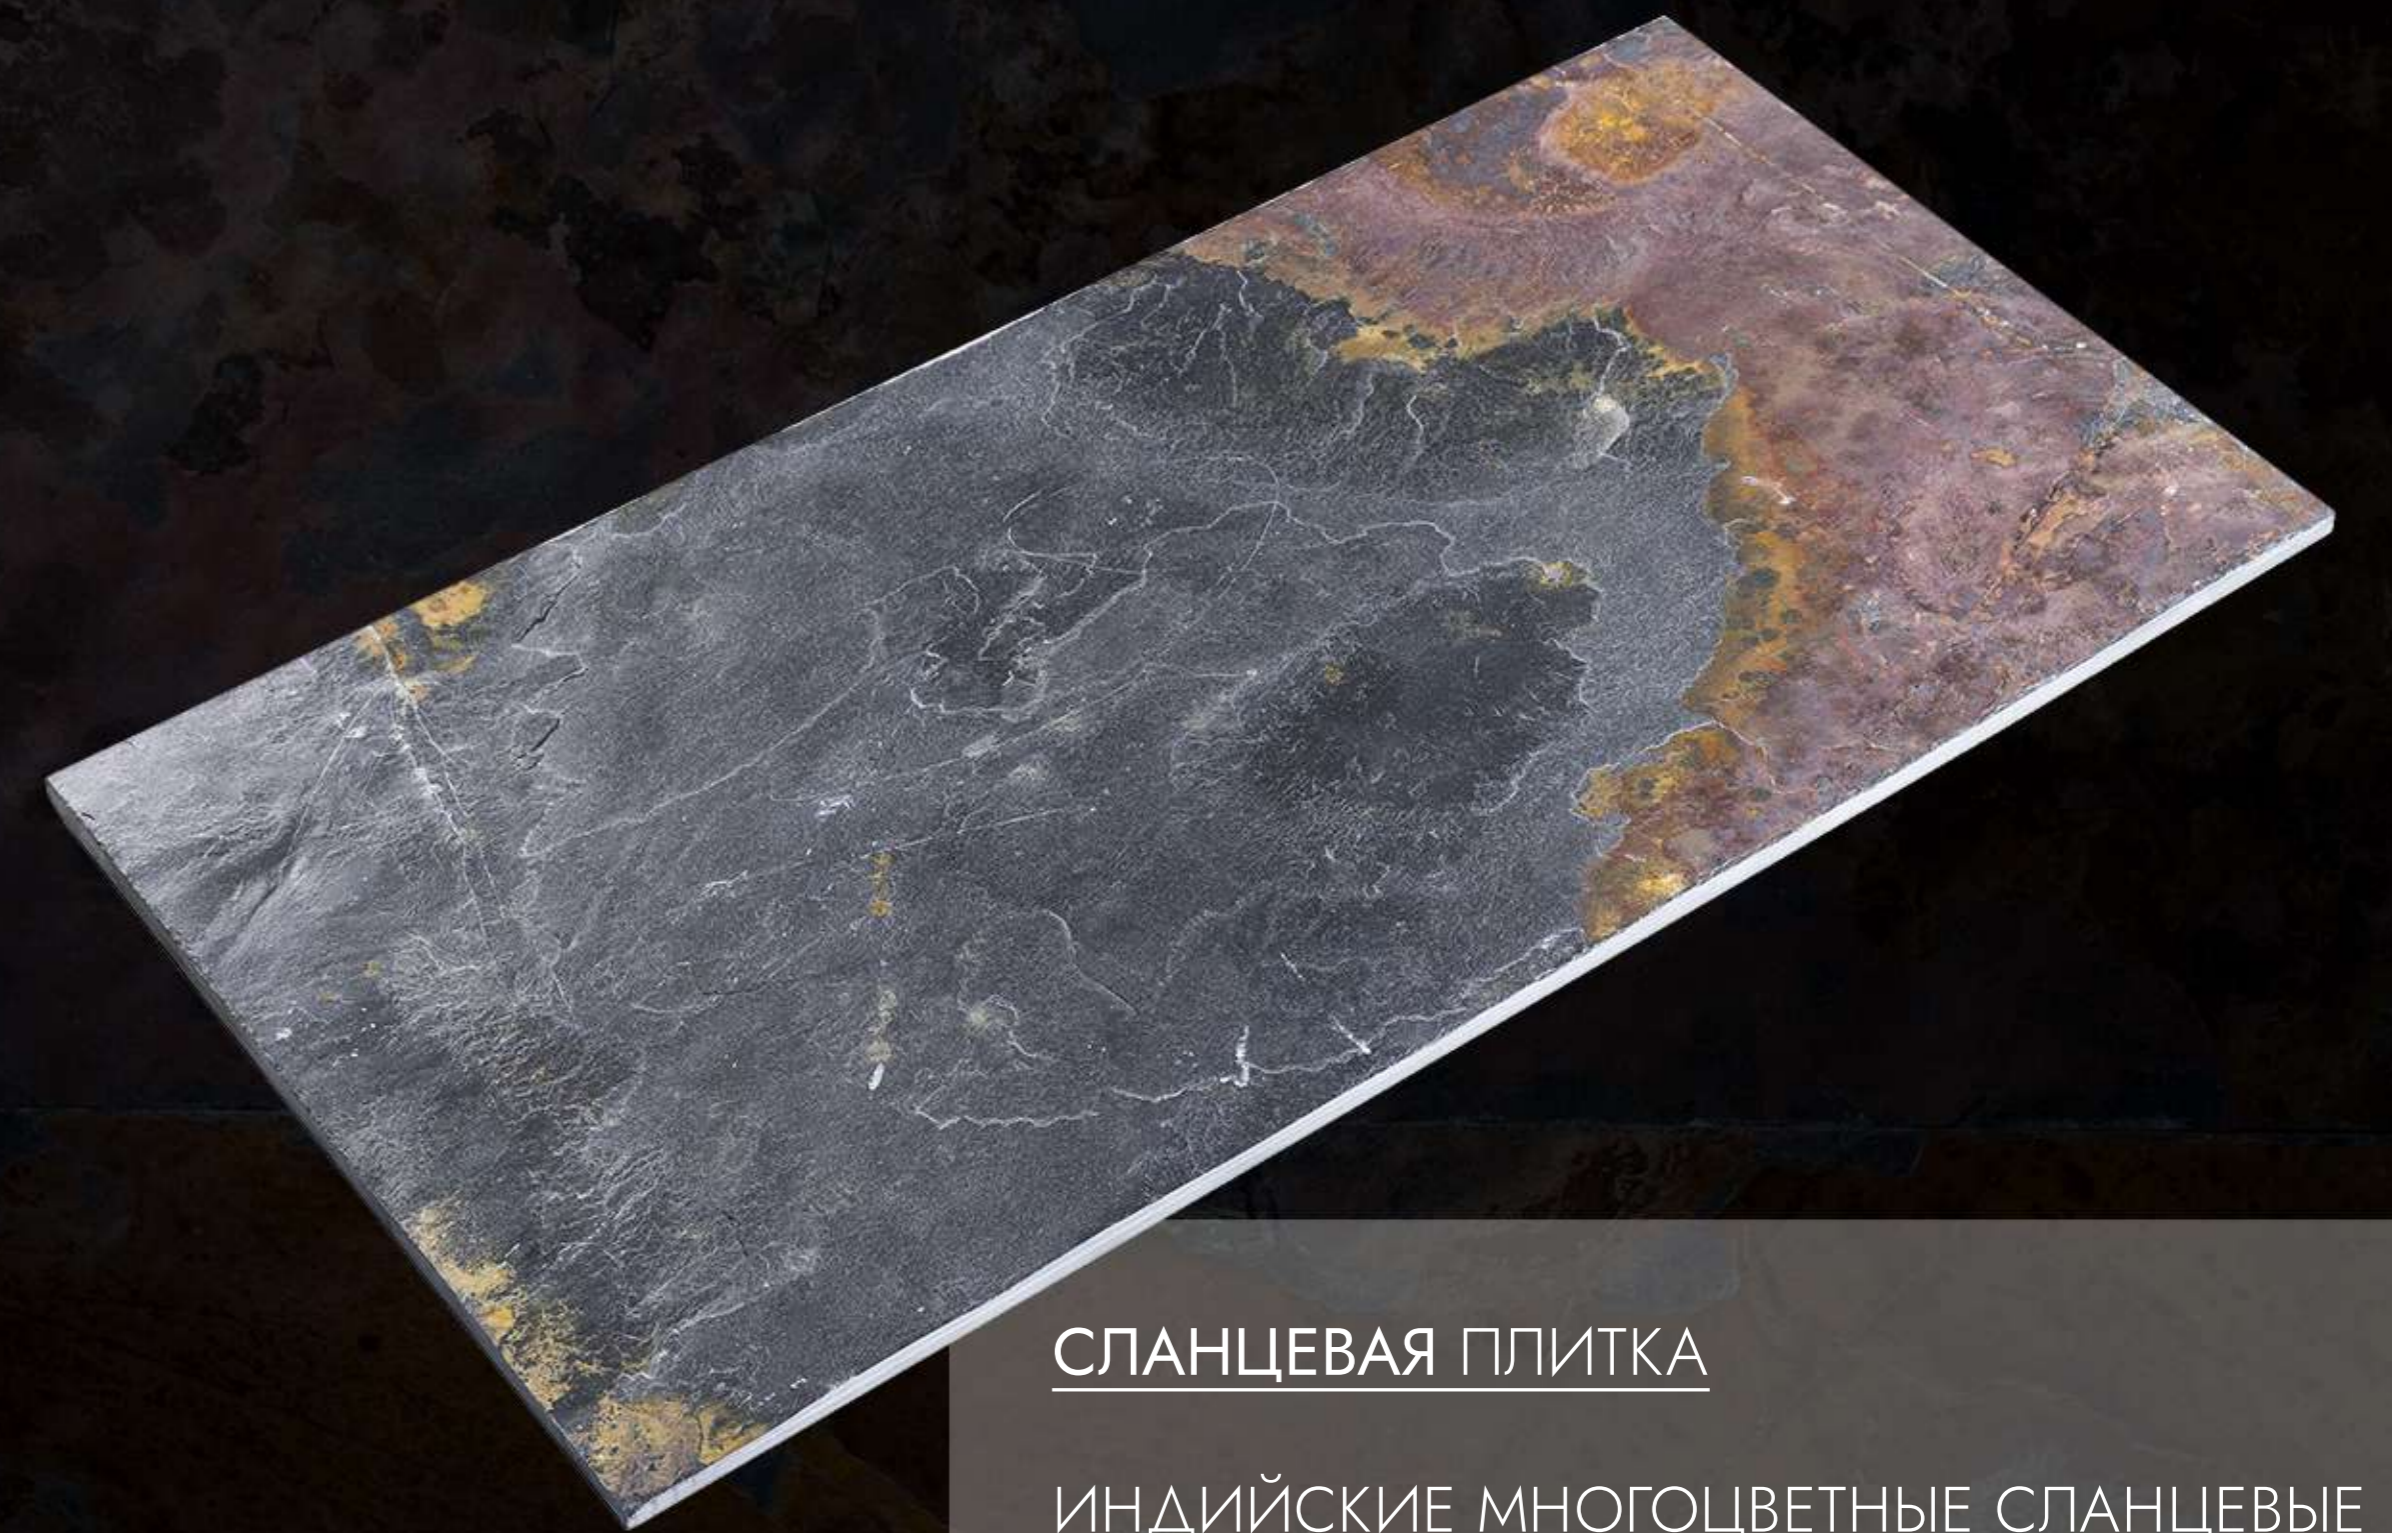

ОБЛАСТЬ ПРИМЕНЕНИЯ: ИНТЕРЬЕР, ЭКСТЕРЬЕР

JACK MULTI

NATURAL

СЛАНЦЕВАЯ ПЛИТКА

RKS SLATE

СЛАНЦЕВАЯ ПЛИТКА

ИНДИЙСКИЕ МНОГОЦВЕТНЫЕ СЛАНЦЕВЫЕ ПЛИТКИ ИДЕАЛЬНО ОТКАЛИБРОВАНЫ ДЛЯ БЫСТРОЙ И ЛЕГКОЙ УСТАНОВКИ И ИМЕЮТ ЛЕГКУЮ ТЕКСТУРУ И РАВНОМЕРНУЮ ТОЛЩИНУ.